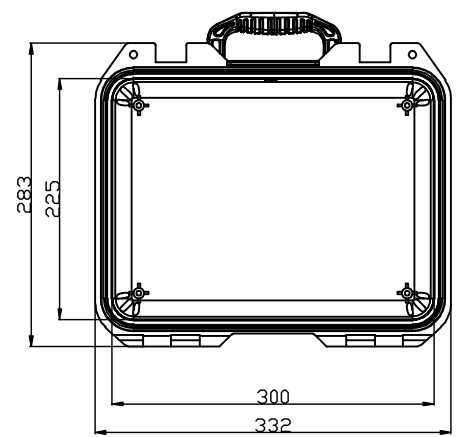

A-A

制图 Drawing	审核 Auditing	批准 Confirm	客户名称 Customer Name	材料 Material		
			产品名称 Product Name	安全防护箱	图样比例 Drawing Scale	1:1 A
			产品编号 Product Code	RPC1314	视角 Project View	(mm)
共1页 第1页 Page 1 of 1			DRX. EVEREST WWW.EVERESTCASE.COM			