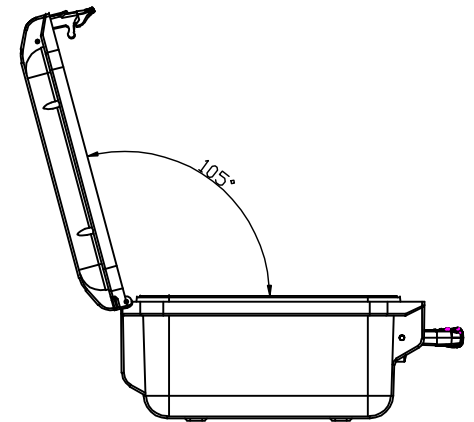

A-A

制图 Drawing	审核 Auditing	批准 Confirm	客户名称 Customer Name	材料 Material		
			产品名称 Product Name	安全防护箱	图样比例 Drawing Scale	1:1 A
			产品编号 Product Code	RPC1314	视角 Project View	(mm)
共1页 第1页 Page 1 of 1			DRX. EVEREST WWW.EVERESTCASE.COM			